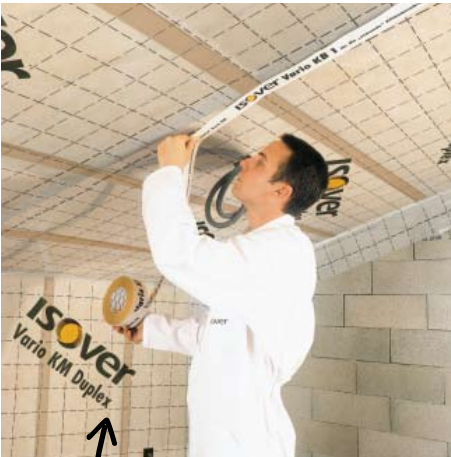

## HET COMPLETE ISOLATIESYSTEEM VOOR HELLENDE DAKEN

Het Integra vario systeem bestaat uit :

Isoconfort 35 + Vario KM duplex + Vario KB1 + Vario DS

Kiezen voor het Integra vario systeem is kiezen voor :

- thermische isolatie en geluidsisolatie
- winter- en zomercomfort
- een isolatiesysteem voor elk hellend dak
- het unieke effect van de Vario KM duplex

# Isover integra vario

1 Klem de Isoconfort 35 tussen de kepers.

2 Breng het lucht/dampscherm Vario KM Duplex aan.

3 Plak de naden af met Vario KB1.

4 Dicht de aansluitingen met de muren af met Vario DS.

STEMPEL VERDELER